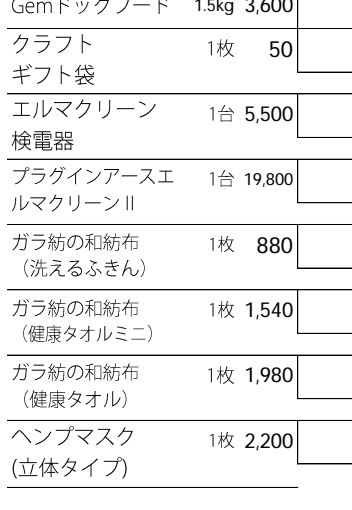

お名前 _____ 様

1回のみ注文専用

ご送付枚数
ご送付枚数が2枚以上
の際ご記入ください。
枚目 / 枚中

お電話 _____

お届け日 _____ 月 _____ 日 ( )

○単価はすべて税込価格です。

○ご注文締切は、お届け日の5日前の午前8:00です。

その他飲料	単価	個数
みかん	1本	680
☆ジュース	12本	7,752
みかん		欠品中
☆ジュース		欠品中
☆トマトジュース	1000ml	2,800
丸搾りみかんスト	1000ml	3,236
レートジュース		
オーガニック	200ml	302
オレンジジュース		
オーガニック	200ml	302
アップルジュース		
オーガニック	200ml	302
キッズカクテル		
ジュース		
りんごジュース	1000ml	1,495
オーガニック	250ml	162
ジンジャーエール		
オーガニック	250ml	162
アップルサイダー+		
レモン		
ビオコーラ	355ml	530
龍泉洞の炭酸水	300ml	279
Choju 矢の沢水	1本	201
500ml	24本	4,582
Choju 矢の沢水	1本	425
1.5L	10本	4,037
北海道天然水	1本	330
新水いぶき 1L	10本	3,135
養老の天然水	1箱	3,850
コック式パック		
10L	2箱	7,315
養老の天然水	1台	5,720
ウォーターサーバー		
養老の天然水サー	2P	3,950
バー専用ビニール		
パック 7.25L	4P	7,505
☆豆乳	500ml	890

その他飲料	単価	個数
☆あまざけ	1袋	570
250g	10袋	5,415
☆玄米あまざけ	1袋	590
250g	10袋	5,605
☆PUKU(プク)		欠品中
160g		欠品中

酒類	消費税 10%商品	単価	個数
未成年の飲酒は法律で禁止されています。未成年のご注文はできません。あなたは20歳以上ですか? ☐ はい			
自然醸酵ビール		330ml	674
☆米焼酎		720ml	3,600
(山廃酒母仕込み)			
☆蔵の宵 純米原酒		720ml	3,200
(生もと・日本酒)			
☆蔵の宵 純米		720ml	2,900
(生もと・日本酒)			
☆天然酒		720ml	3,980
※時期でアルコール度数や味わい変化のお酒です。			
にいだの料理酒旬味		720ml	1,532
☆本みりん 味醂酒		500ml	3,500
有機三州味醂		500ml	1,211
うめ梅飛鳥山		500ml	1,720
みりん梅酒			

日用雑貨	消費税 8%商品	単価	個数
シリンゴル重曹		2kg	1,287
クエン酸		300g	607

日用雑貨	消費税 10%商品	単価	個数
		480g	1,100
サンダー・レッ		1.5kg	2,660
ド純粉石鹸		5kg	6,534
※1.5kgのみ4/29より価格改定 (¥2,310→2,660)			
ランドリー&		ボトル	1,738
バスウォーター		500ml	
		詰替用	2,838
		1000ml